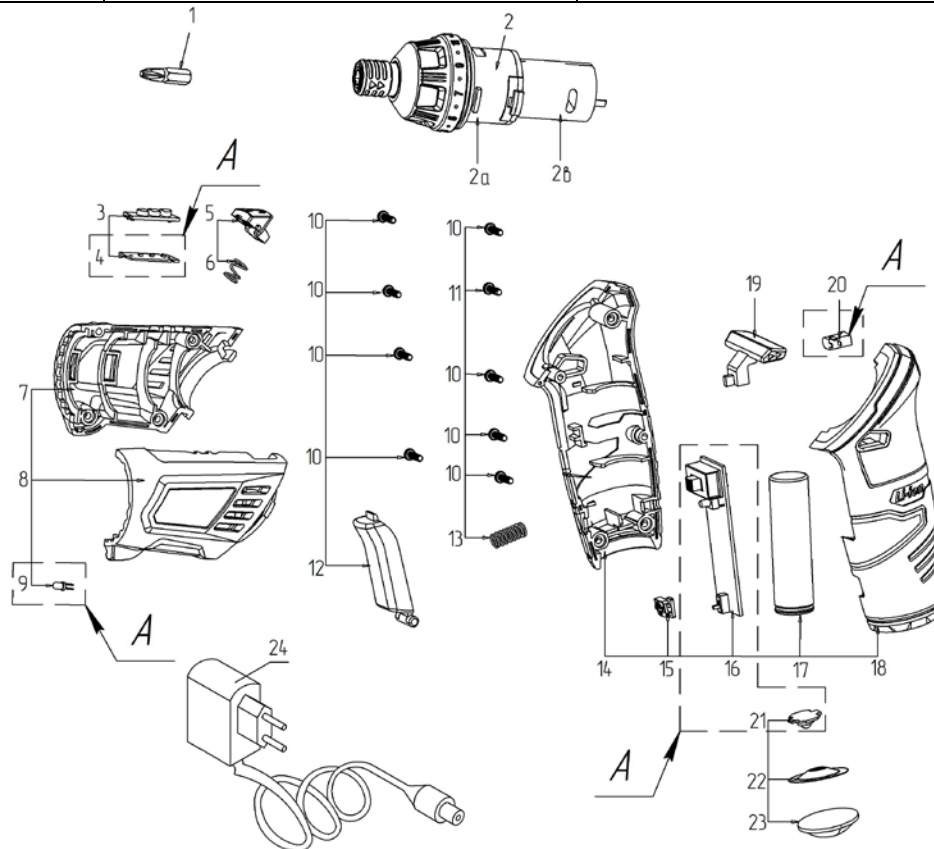

№ на схеме	Код	Наименование детали	Характеристика	К-во шт/изд
1	0408 001	Бита	1/4 "	1
2	433.03.00.00.00	Привод в сборе	0-210RPM	1
2а	433.03.01.00.00	Редуктор с кольцом регулировочным фланцем и шпинделем в сборе	U=1:81	1
2в	433.04.01.00.00	Двигатель с шестеренкой в сборе	RS380S DC3.6V, Ф27.5x37.8, 16000rpm	1
	433.04.01.01.00	Фланец двигателя		1
A	433.04.02.00.00	Блок электроники в сборе	Поз.4,9,16,20,21	1
3	433.05.00.01.00	Экран защитный светодиодов		1
4	433.04.02.01.00	Плата светодиодов		1
5	433.05.00.02.00	Кнопка фиксации поворота рукоятки		1
6	433.05.00.03.00	Пружина кнопки фиксации		1
7	433.05.00.04.00	Корпус накладка		1
8	433.05.00.05.00	Корпус		1
9	433.04.02.02.00	Светодиод подсветки		1
10	00.02.03.01.51	Винт	3x12	8
11	00.02.03.01.48	Винт	3x16	1
12	433.05.00.06.00	Клавиша выключателя отвертки		1
13	433.05.00.07.00	Пружина выключателя		1
14	433.05.00.08.00	Ручка накладка		1
15	433.05.00.09.00	Клавиша выключателя фонаря		1
16	433.04.02.03.00	Плата электронная с выключателями		1
17	433.02.03.00.00	Батарея аккумуляторная	1.3Ah li-ion/18650 3.6V	1
18	433.05.00.10.00	Ручка		1
19	433.05.00.11.00	Клавиша переключателя реверса		1
20	433.04.02.04.00	Разъем устройства зарядного		1
21	433.04.02.05.00	Светодиод фонаря		1
22	433.05.00.12.00	Отражатель		1
23	433.05.00.13.00	Линза		1
24	433.02.02.00.00	Устройство зарядное	100-240В, 5Вт, I=0,6А, V=5,5В	1

	Каталог запасных частей изделия	
	Действителен с: 09 СЕНТЯБРЯ 2016г.	ОТВЕРТКА ЭЛЕКТРИЧЕСКАЯ АККУМУЛЯТОРНАЯ